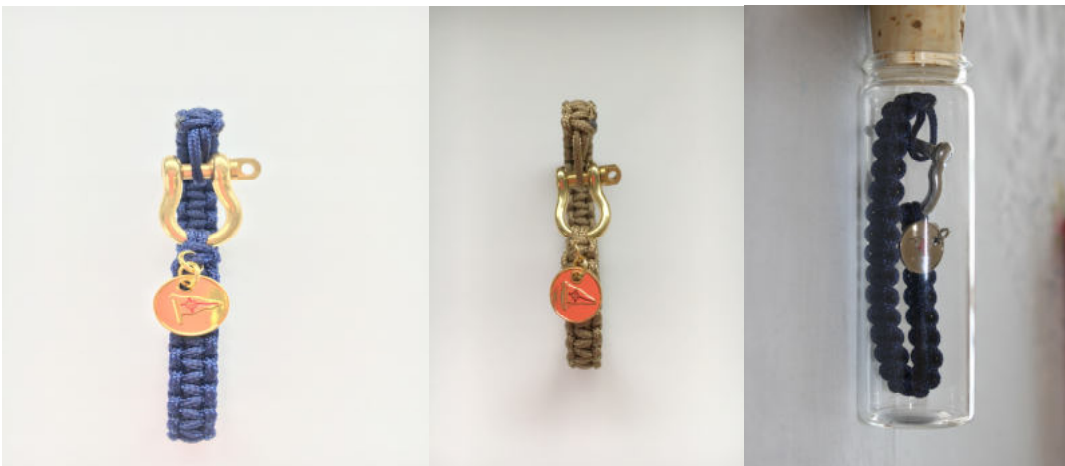

Geflochtene Armbänder mit Club-Logo-Anhänger

im dekorativen Reagenzglaschen auch als Geschenk geeignet

Armband marineblau mit Messingschäkel

Club-Logo-Anhänger **goldfarben**

Längen S M L

25 €

42

Armband marineblau mit Stahlschäkel

Club-Logo-Anhänger **silberfarben**

Längen S M L

19 €

43

Armband dunkelgold mit Messingschäkel

Club-Logo-Anhänger goldfarben

Längen S M L

25 €

44